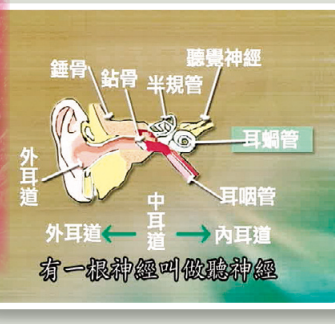

東官為給美美治病費盡周折，冬瓜拿絕味丸騙東官吃下。升祿打算藉機趕東官出宮。東官以硬碰硬，當著旁聽的所有百官，逼升祿說出了自己的罪行。東官和福貝勒立下大功都陞官封賞，陸園也重新開業。

宋九來到京城投奔東官，為幫東官恢復味覺，宋九願意把家傳的「五味散」獻出，但條件是東官必須和她成親。東官答應和宋九回杭州結婚，但條件是把解藥給美美吃，宋九同意了。東官沒有把真

相告訴美美，只說自己要回杭州結婚。美美賭氣要嫁給福貝勒。令日喜歡上福貝勒的喜梅大吃一驚，而福貝勒不知怎麼也沒有預期的高興反而憂心重重。宋九看出了東官的心事，勸說東官回去找美美。東官擋住了迎娶美美的隊伍，這對經過了無數風波的歡喜冤家終於走到了一起。

耳朵能夠讓我們聽到外界的聲音，同時還能維持我們身體的平衡，那麼耳朵通常容易犯一些甚麼樣的毛病呢？牙痛分上牙痛和下牙痛，中醫在治療上也會有不同的小偏方哦！(播出時間：15:30) ◇

表示跟我們一般的餅乾有所區別

有一根神經叫做聽神經

星期六 06-27-09

八卦外一章 - 書房風水

關於風水，現在社會上有不少說法和用品，到底有沒有用呢？今天，嘉賓除了為大家講解書房風水外，還要為大家介紹一些鑒別風水產品的方法，請留意收看。(播出時間：16:30) ◇